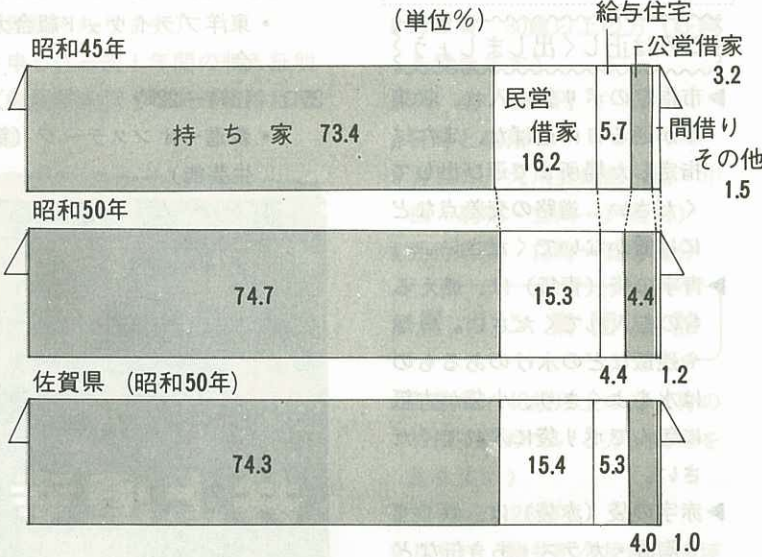

グラフで見る伊万里市 その8

持ち家・公営借家が増加

市内の住宅状況

国勢調査の結果の中から住宅状況を見てみましょう。

持ち家に住んでいる世帯は全体の74.7%で、県の比率をやや上回っています。

5年前と比較して、持ち家や公営借家が増加し、逆に間借りや民営借家の世帯が減少しています。また1世帯当たりの室数1人当たりの畳数は、それぞれ増加しています。

市の世帯構成からみて住宅の

需要は年々増加の傾向にあります。

市は、市営住宅の建設とともに、県営住宅をはじめ県住宅供給公社・雇用促進事業団・県労働者住宅生活協同組合による住宅の大量建設を強く働きかけています。

県住宅供給公社は今年から55年度までに153戸の建設を立花台地に予定し、県労働者住宅生活協同組合でも今年度約50戸の

市の人口

(8月1日現在)

総人口	60,903人
男	28,884人
女	32,019人
前月比	+15人
世帯数	15,961世帯

団地開発を開始することになっています。

今後も民間住宅建設の促進と公営住宅など住宅の安定的拡大の施策を進めます。

1世帯当たりへや数

住宅の内訳