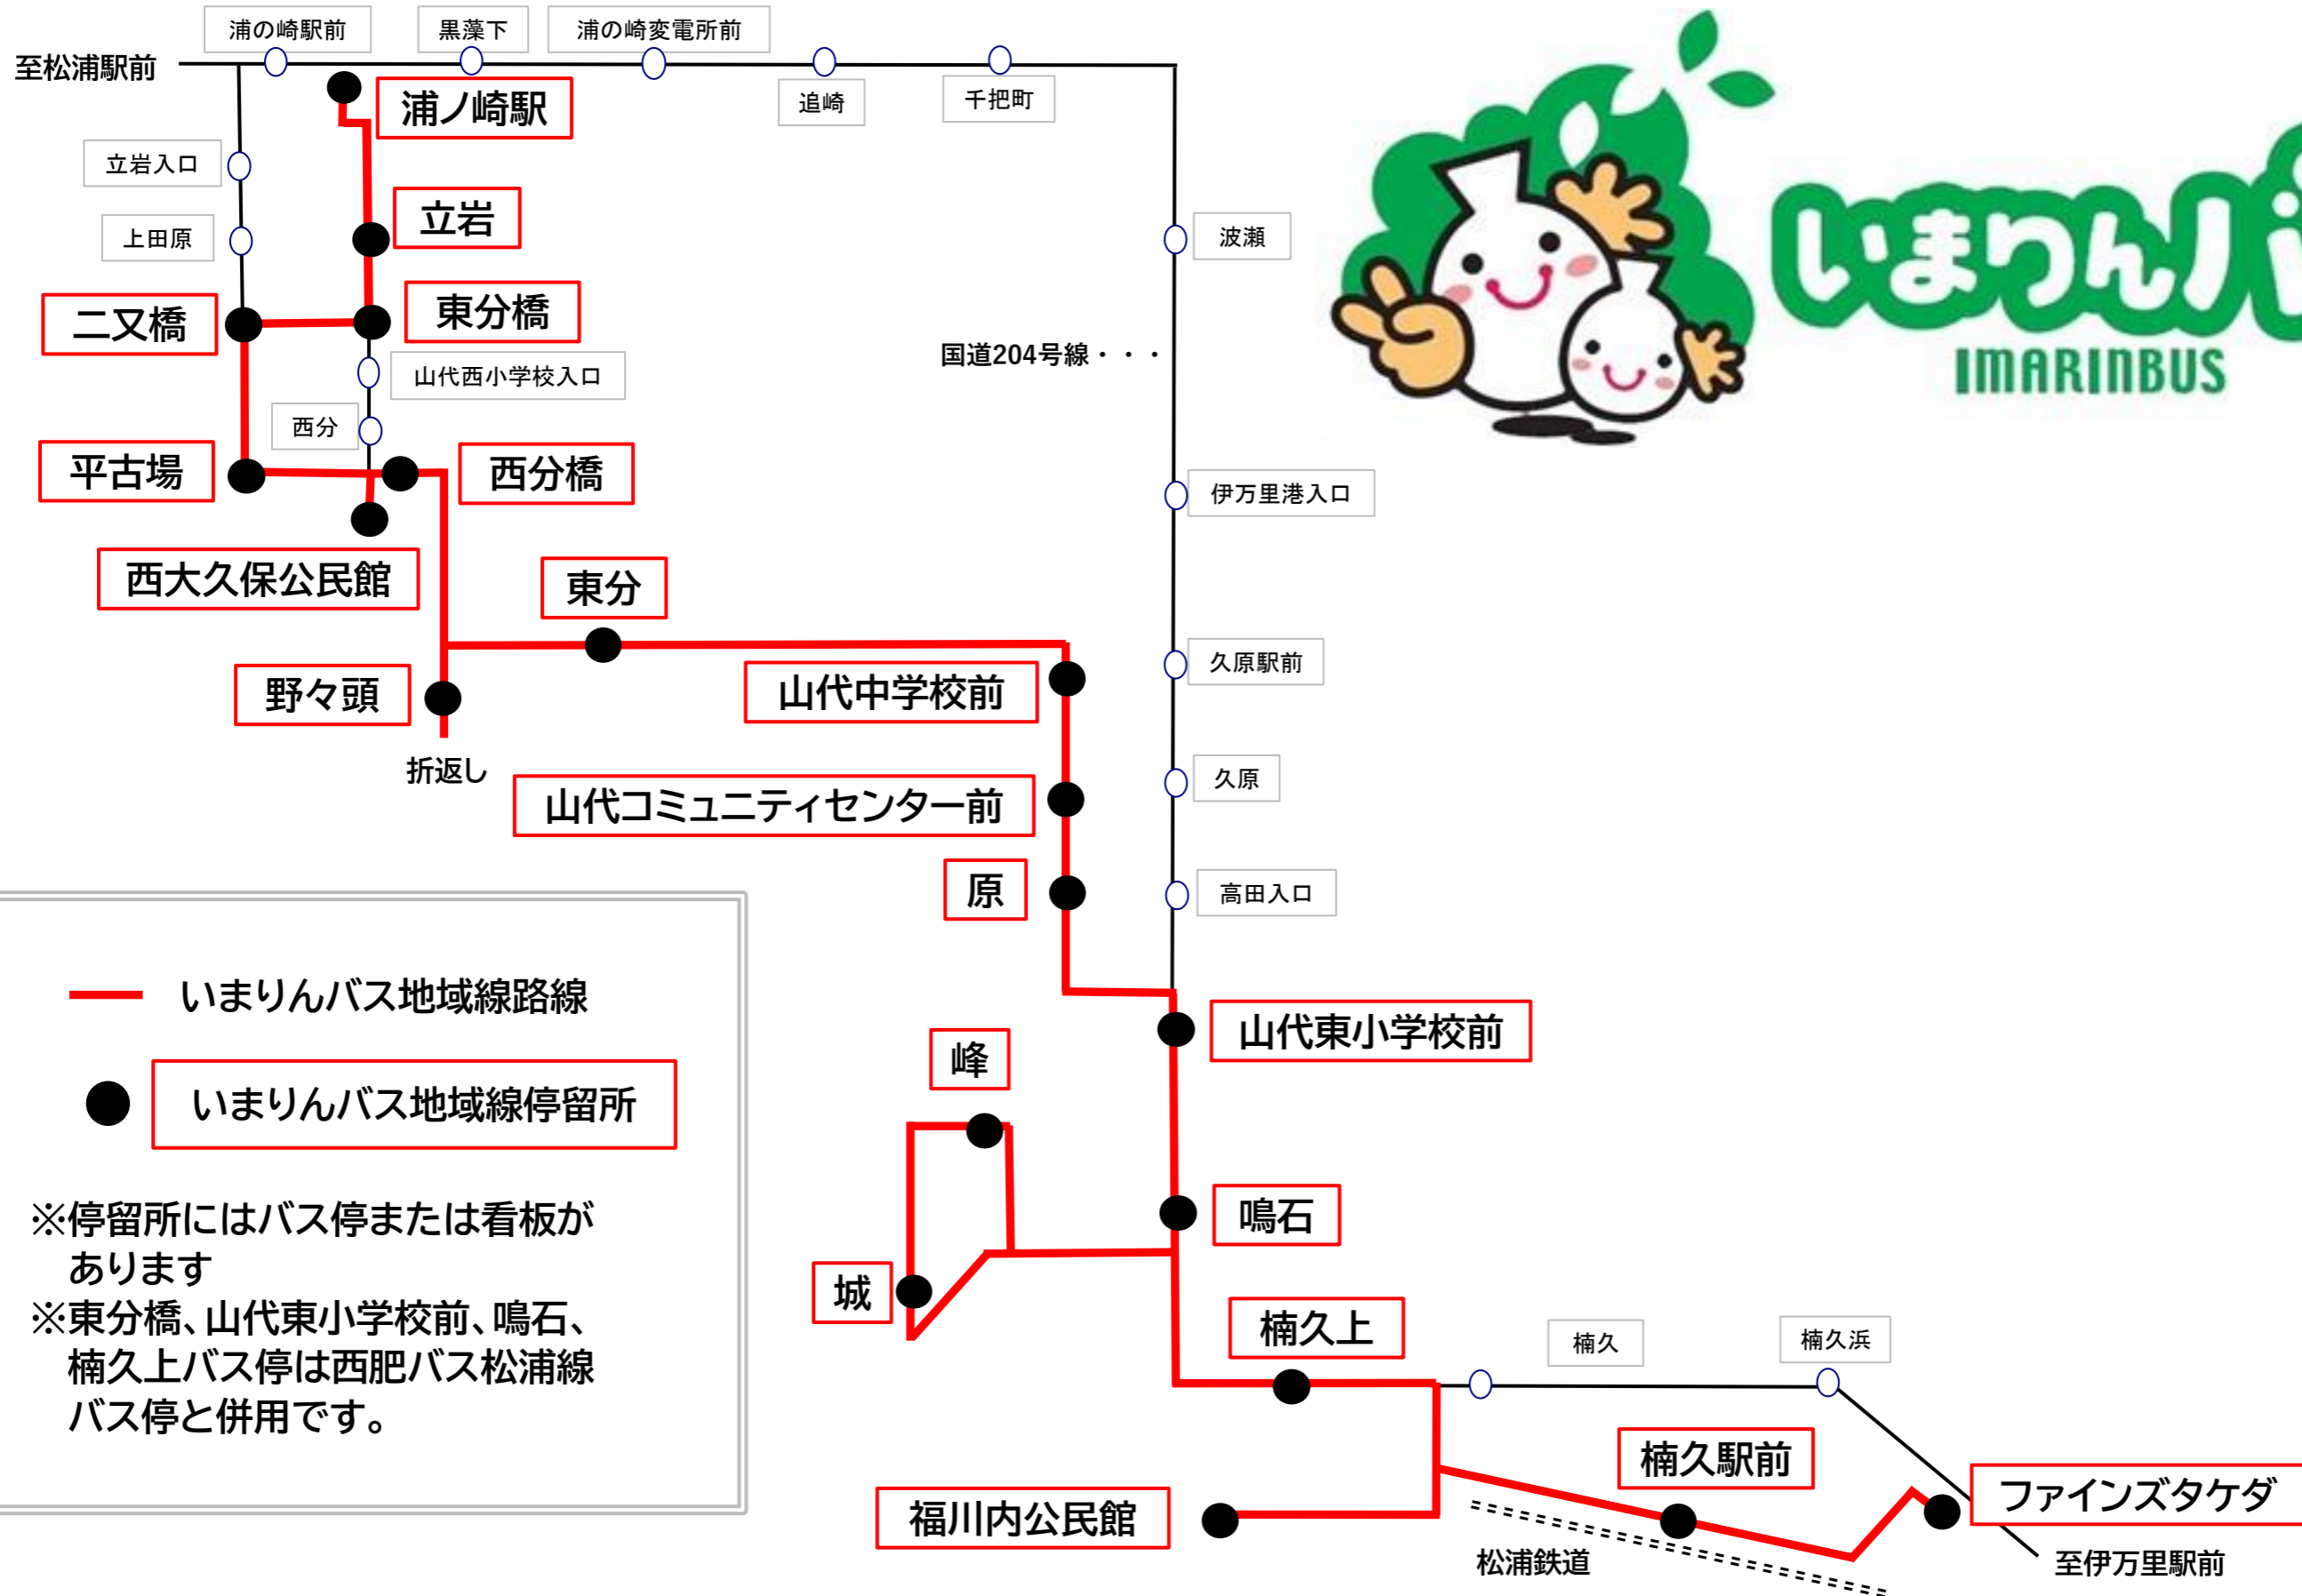

いまりんバス 地域線 路線図

令和4年10月1日

— いまりんバス地域線路線
 いまりんバス地域線停留所

※停留所にはバス停または看板があります
 ※東分橋、山代東小学校前、鳴石、楠久上バス停は西肥バス松浦線バス停と併用です。