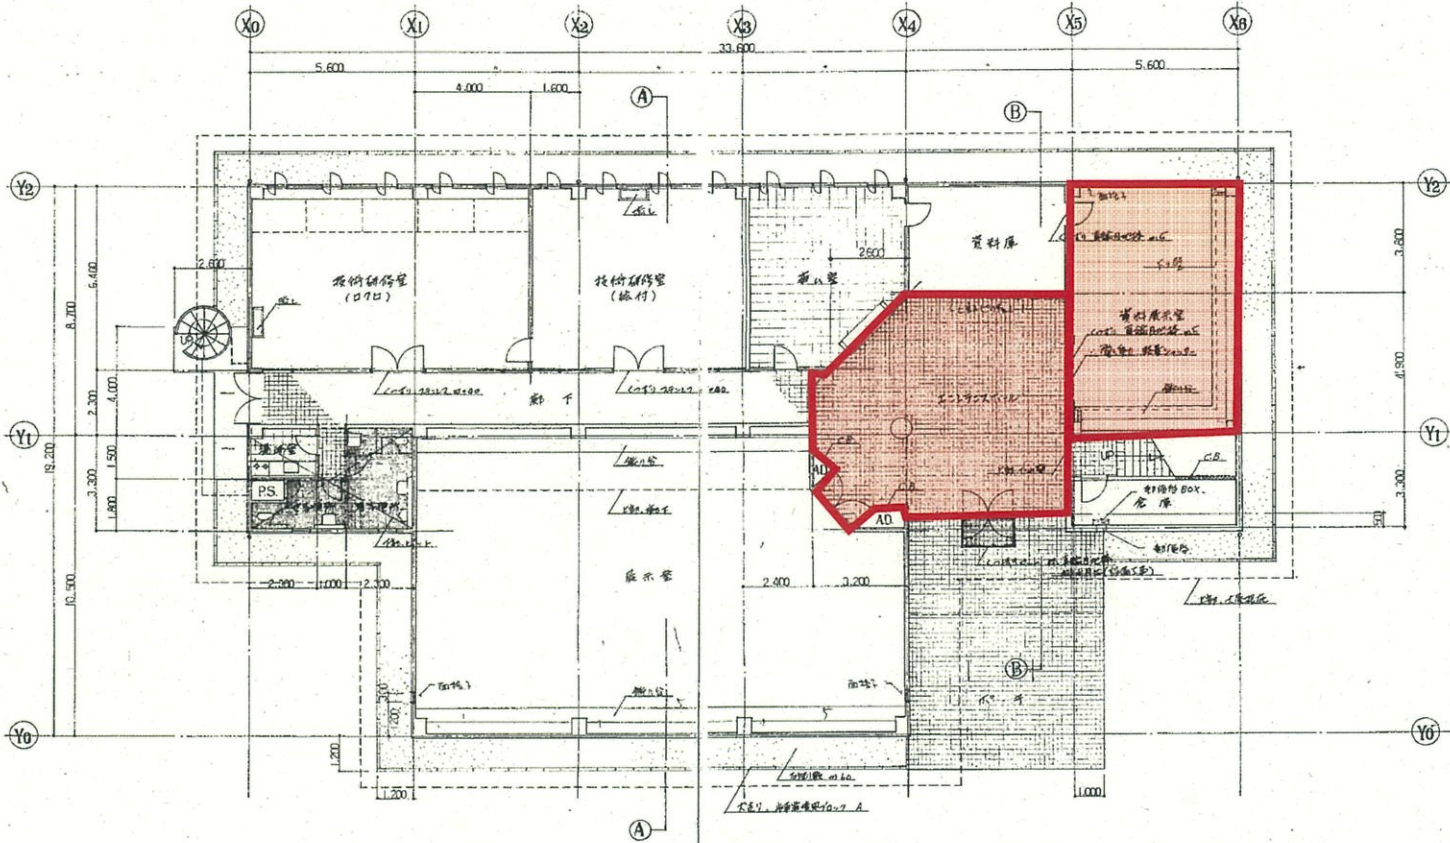

伊万里市役所

位置図

1階平面図

設計番号	66	伊万里・有田焼伝統産業会館新築工事
図面番号	意匠 9	1階平面図
製作日	54.9.29	石本建築事務所 東京・大阪・札幌・名古屋・福岡・仙台
		1/100
		発注 校正 製図