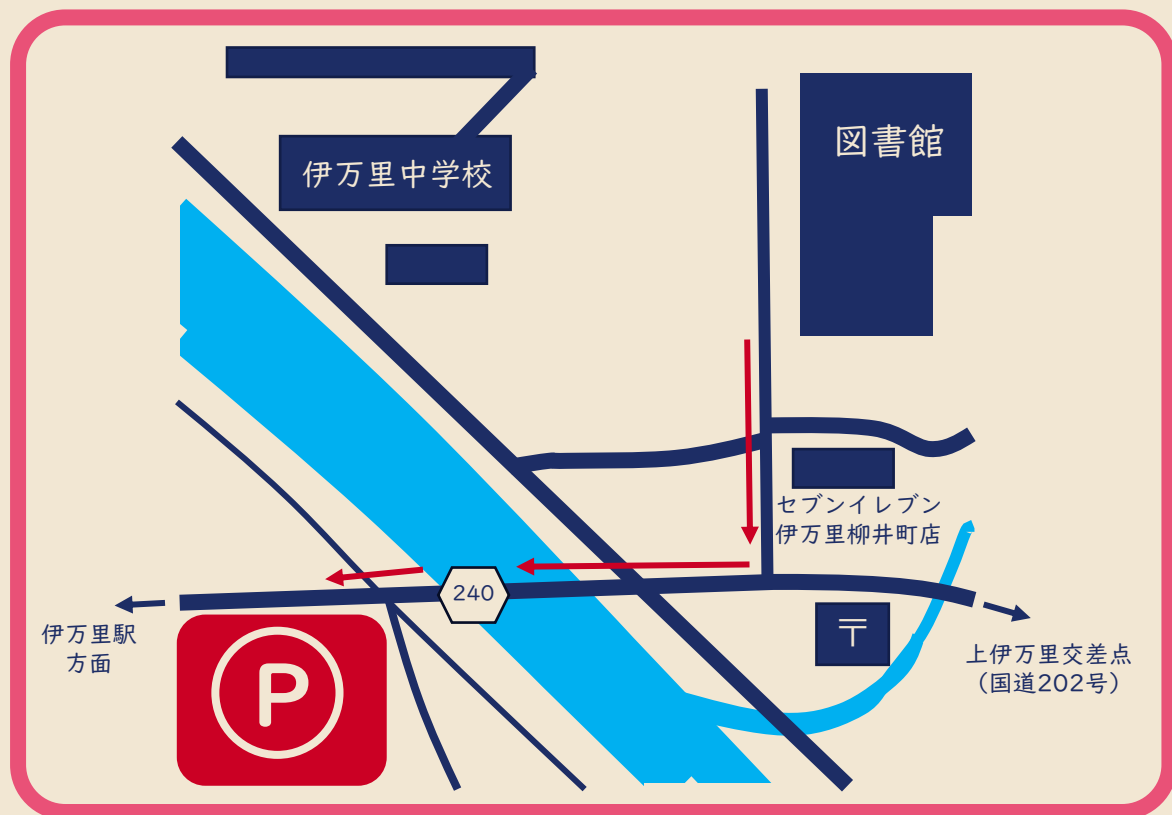

伊万里市PR動画完成披露試写会専用駐車場ののご案内

伊万里市民図書館の駐車場には限りがございますので、
試写会専用の駐車場の御利用をお願いします。

【専用駐車場】
旧玉屋前駐車場
(会場まで徒歩5分程度)

【利用可能時間】
午前11時～午後4時
※時間を過ぎると、出入口に
チェーンがかけられます。
ご注意ください。