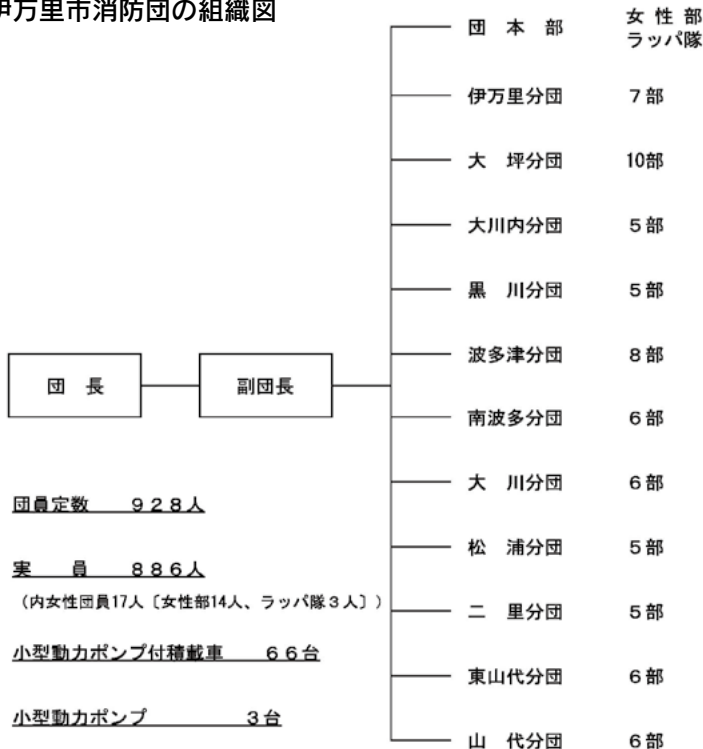

◆伊万里市消防団の組織図