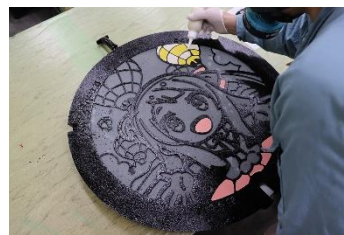

【プレス補足資料】

■設置詳細

キャラクター	デザイン	設置場所	設置日
二階堂サキ	ドライブイン鳥 のコッコ君	ドライブイン鳥 伊万里店前	伊万里市大坪町甲 1384 番地 2 6月8日
紺野純子	伊万里湾大花火	JR 伊万里駅 駅前公園	伊万里市新天町 554-5 6月8日

※ 画像はイメージです。

※ 上記の画像の二次利用はできません。

■製造の様子

製造は、鋳物メーカーの日之出水道機器株式会社の佐賀工場（佐賀県みやき町）で行われました。

■完成品

※ 現地へお越しの際は、混雑を避け、安全・安心なマンホール巡りにご協力をお願いします。

※ 周辺住民や通行される方のご迷惑とならないようご配慮ください。

※ 撮影をする際は、周りの方との接触や映り込みにご注意ください。

※ ご覧になる皆さまが笑顔となりますよう、譲り合いにご協力ください。