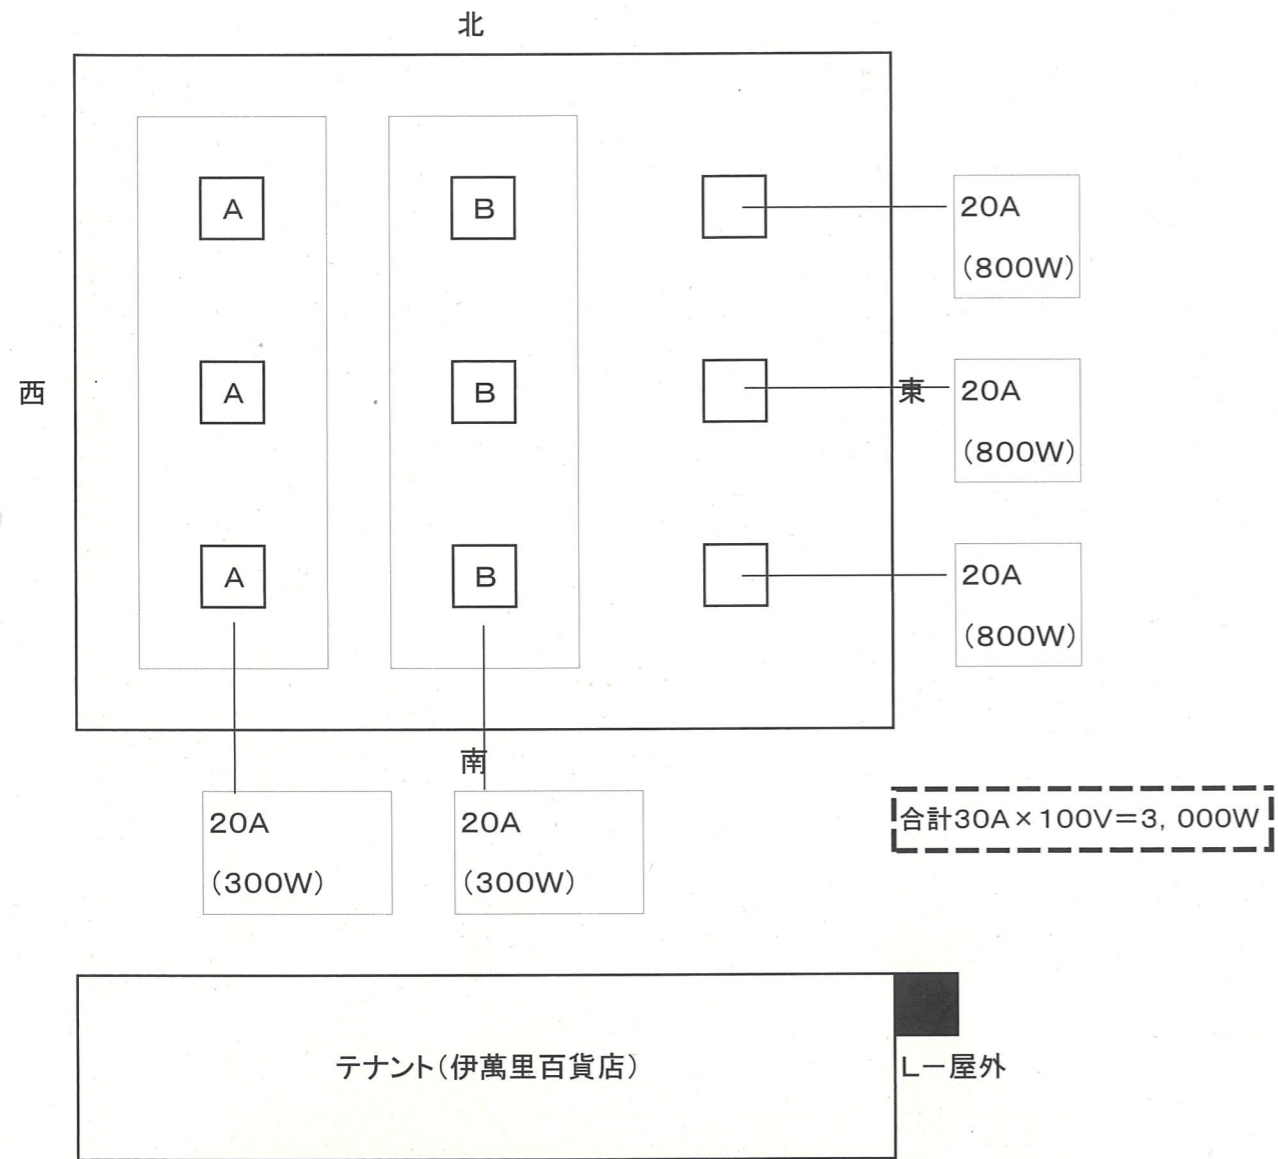

伊万里市駅ビル 駅前公園テントの電源関係
電源は、テントの支柱上に設置している。

伊万里市駅ビル 駅前公園の記念碑近くの電源関係