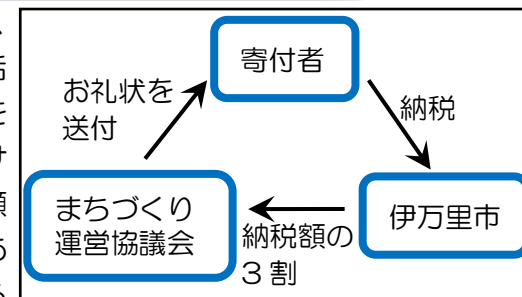

南波多町 人口2,354(-2) 世帯数:825(+2) (2月1日現在)

市民課・税務課窓口の特別開庁について

3月から4月にかけて、転入・転出などの手続きが最も多い時期を迎えます。このため市役所を特別開庁し、住民異動などに伴う手続き等を受け付けます。

土・日曜日開庁	火曜日延長窓口
3月27日(土)・28日(日)	3月30日(火)
4月3日(土)・4日(日)	4月6日(火)
8:30~12:00	19:00まで
<<業務内容>> ●市民課 転入、転出などの住所変更の手続き 諸証明書の発行(住民票、戸籍謄抄本、印鑑証明など) パスポートの交付(申請は火曜日の延長窓口のみ) マイナンバーカードの申請、交付、更新(要予約) ●税務課 税務諸証明の交付	

◇引っ越しが決まったら早めに手続きをしましょう。

転出証明書の交付は、引っ越し日の2週間程度前から手続きができます。

◇比較的混雑の少ない、午前8時30分~10時がお勧めです。

手続きに時間がかかる場合がありますので、ゆとりを持って来庁してください。

(問合先) 市民課窓口係 Tel23-2143・税務課市民税係 Tel23-2148

加川選手、松本選手力走 県内一周駅伝 伊万里市4位

第61回郡市対抗県内一周駅伝が、2月19日(金)に新型コロナウイルス感染症対策で1日限定で開催されました。伊万里市チームには、南波多町から1区に加川英文選手(笠椎)、最終区の11区に松本隆佑選手(井手野)が出走しました。総合成績は昨年から順位をひとつ上げ、4位となりました。選手のみなさん本当にお疲れ様でした。

まちづくりの活動をふるさと納税に出品しました

南波多町まちづくり運営協議会では、町内の各種団体の活動の支援や地域活性化の事業を行っています。この活動をより幅広く行うために、ふるさと納税サイト「ふるさとチョイス」で寄付のお願いをすることとなりました。返戻品はありませんが、まちづくり運営協議会からお礼状を送付します。

寄付の流れ

▼寄付の方法

- ①ふるさとチョイスのトップページで「南波多町」を検索
- ②1万円、3万円、5万円の3つから選んで寄付に進む。

南波多町のまちづくりのために、市外の親戚やお知り合いにご紹介をお願いします。

市道古里~水留線の^{まてんごうばし}真天合橋が開通しました

板治川改修事業により「真天合橋」は令和2年2月に竣工していましたが、これまで道路との段差で車の通行ができませんでした。この市道古里~水留線の改修が、今年2月1日に竣工し開通しています。

現地は、徳須恵川と板治川との合流前の溪谷にあり、平成18年の大水害のように谷口や重橋などの浸水被害の一因となっています。今後も川幅拡張が必