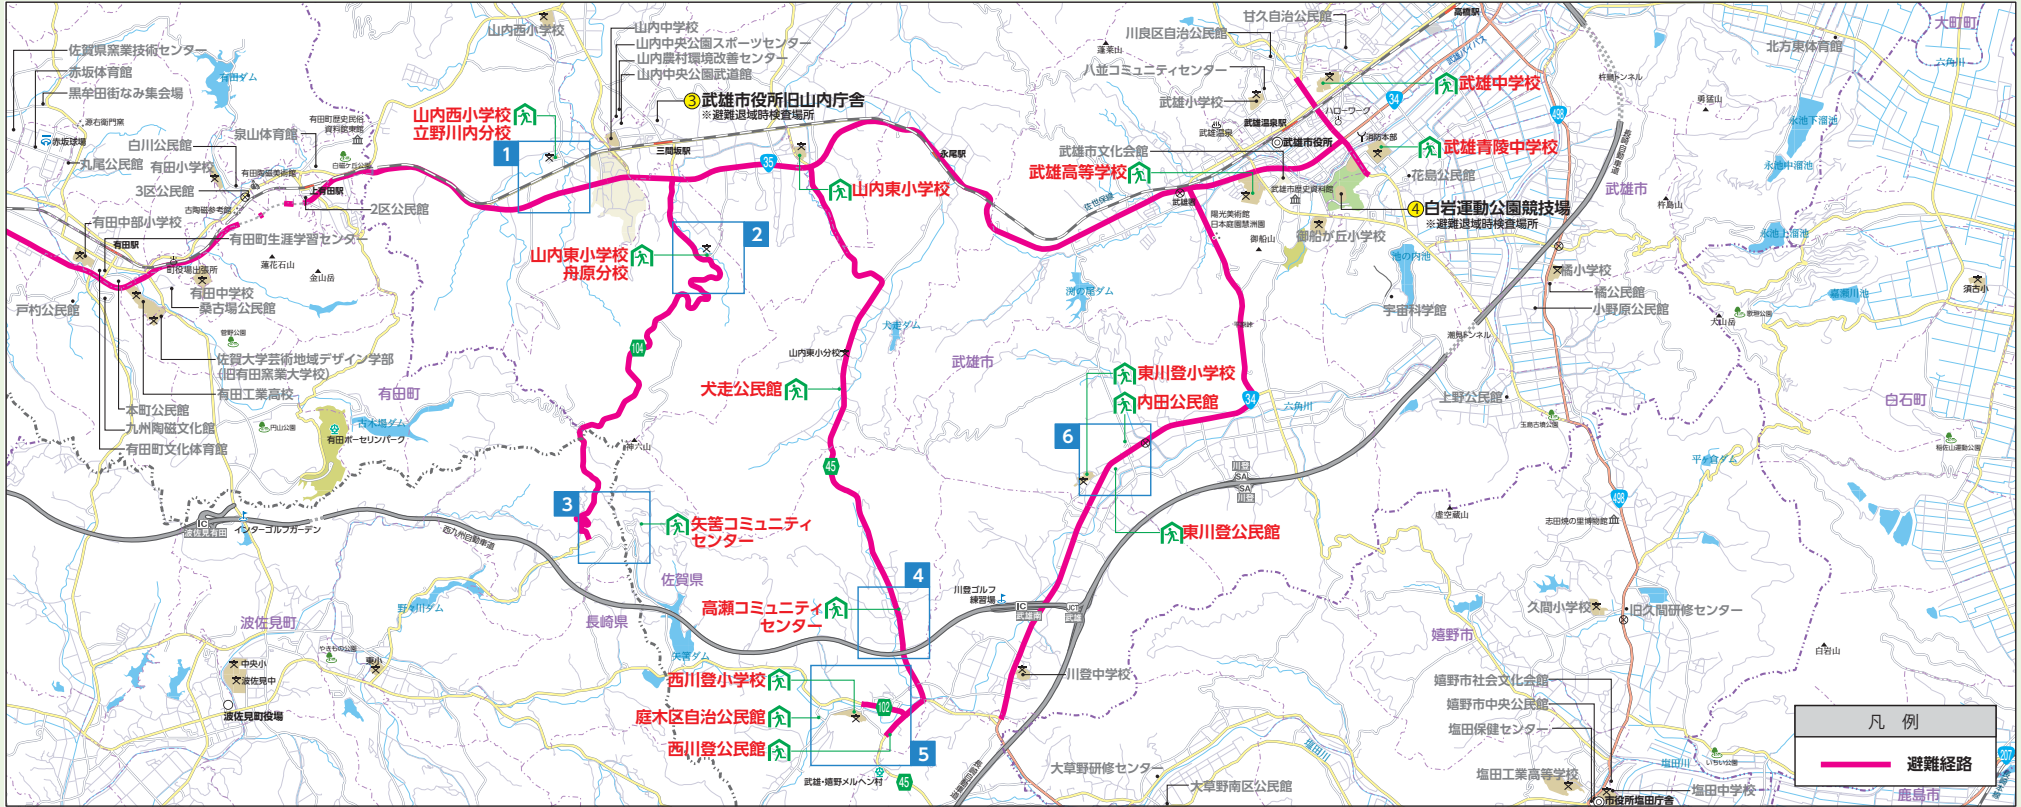

山代町【避難先：武雄市】

地区名	避難所
楠久津	武雄高等学校
楠久内	東川登小学校、矢筈コミュニティセンター、山内東小学校舟原分校
福川	山内東小学校
城山	武雄高等学校
峰	武雄高等学校
鳴石	高瀬コミュニティセンター、犬走公民館
久原一	武雄青陵中学校
久原二	武雄中学校
久原三	西川登小学校

地区名	避難所
浦之	西川登公民館、東川登公民館、庭木区自治公民館
立南	山内東小学校
川岩	西川登小学校
向山	武雄中学校
西分	武雄青陵中学校
西大	内田公民館
原久	山内西小学校立野川内分校
野々	山内西小学校立野川内分校
東分	西川登小学校