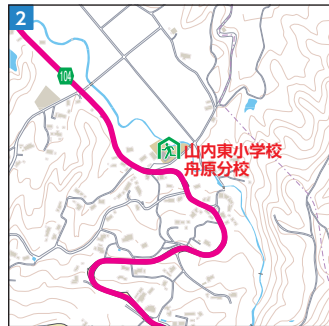

山代町【避難先：武雄市】

地区名	避難所
楠久津	武雄高等学校
楠久内	東川登小学校、矢筈コミュニティセンター、山内東小学校舟原分校
福川	山内東小学校
城山	武雄高等学校
峰	武雄高等学校
鳴石	高瀬コミュニティセンター、犬走公民館
久原一	武雄青陵中学校
久原二	武雄中学校
久原三	西川登小学校

地区名	避難所
浦之	西川登公民館、東川登公民館、庭木区自治公民館
立南	山内東小学校
川岩	西川登小学校
向山	武雄中学校
西分	武雄青陵中学校
西大	内田公民館
原久	山内西小学校立野川内分校
野々	山内西小学校立野川内分校
東分	西川登小学校