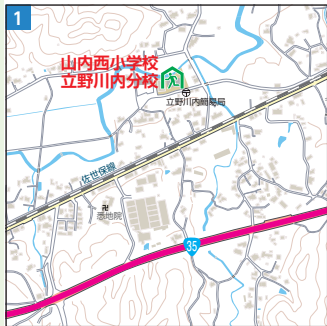

山代町【避難先：武雄市】

地区名	避難所
楠久津	武雄高等学校
楠久内	東川登小学校、矢筈コミュニティセンター、山内東小学校舟原分校
福川	山内東小学校
城山	武雄高等学校
峰	武雄高等学校
鳴石	高瀬コミュニティセンター、犬走公民館
久原一	武雄青陵中学校
久原二	武雄中学校
久原三	西川登小学校

地区名	避難所
浦之	西川登公民館、東川登公民館、庭木区自治公民館
立南	山内東小学校
川岩	西川登小学校
向山	武雄中学校
西分	武雄青陵中学校
西大	内田公民館
原久	山内西小学校立野川内分校
野々	山内西小学校立野川内分校
東分	西川登小学校