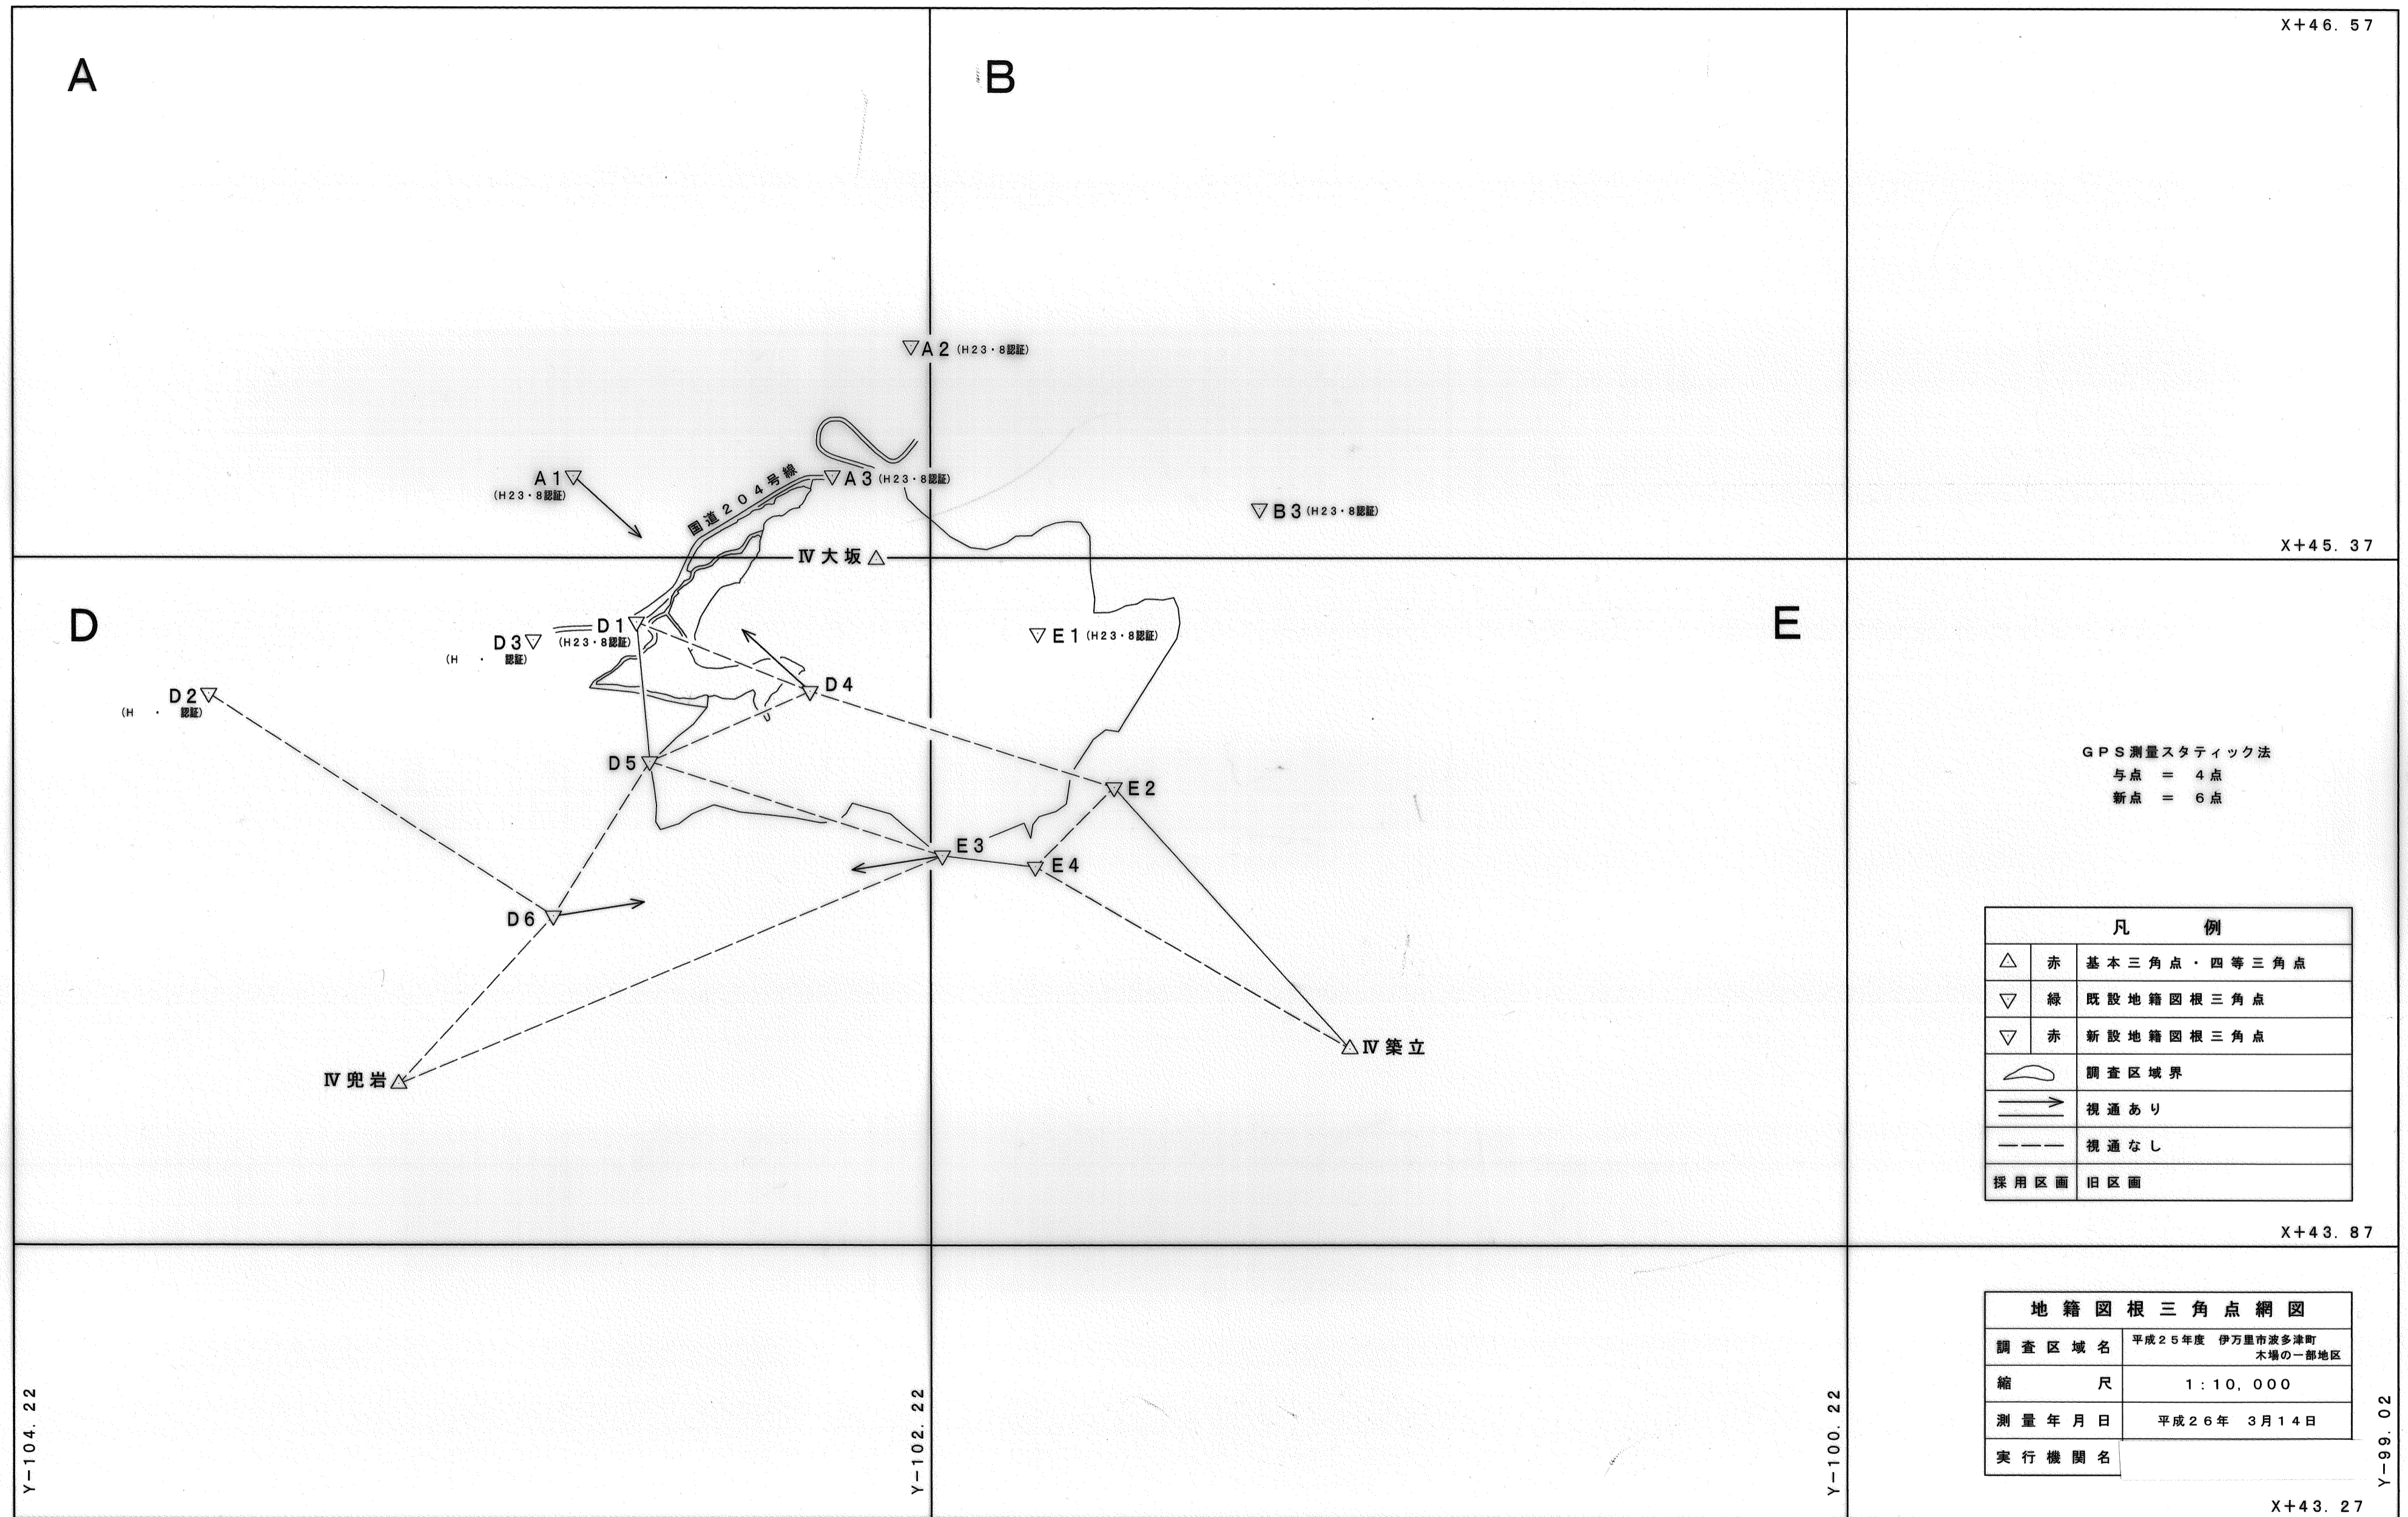

佐賀県伊万里市波多津町木場の一部地籍図根三角点網図

S=1:10,000

【図割については旧図割、座標値については世界測地系で表示】