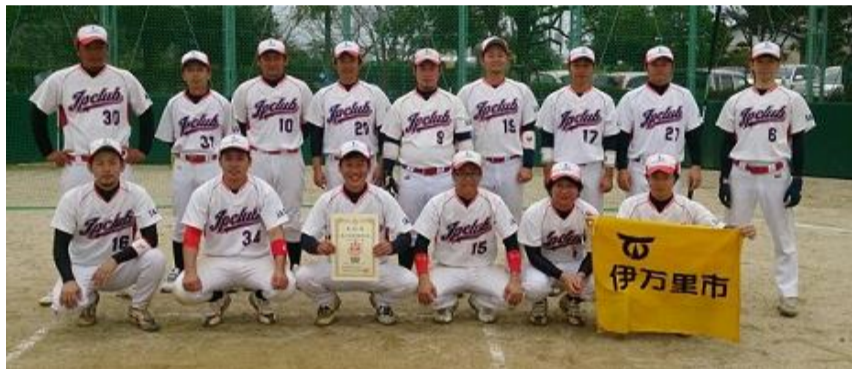

COMMUNITY 大川公民館報

第326号 平成28年11月1日 大川公民館発行 ☎29-2001

10月1日現在の大川町の人口

総人口	2,400人	(-9)
♂男性	1,151人	(-1)
♀女性	1,249人	(-8)
世帯数	867世帯	(-2)

()内は前月比

大川体協 ソフトボール男子 県体 見事優勝!!

去る10月15日(土)、16日(日)の二日間にわたり、佐賀・多久・小城地区にて第69回県民体育大会が開催され、熱戦が繰り広げられました。大川町からは伊万里市予選を勝ち抜き、市代表としてソフトボール一般男子A、ソフトボール一般女子、ゲートボール競技に出場されました。競技の結果ソフトボール男子が強豪小城市を5-4で下し見事優勝に輝かれました!!またゲートボールもパート優勝で総合2位という結果を残されました。おめでとうございます!!選手、関係者の皆さん大変お疲れ様でした。

【ソフトボール一般男子Aチーム】

やってみゅーだ2016in大川町 大川町ふるさと祭り 開催

来る11月6日(日)は毎年恒例の「やってみゅーだ」が開催されます。今年で27回目の開催となりました。

今年は午後12時より焼肉の受付を開始し、公認佐賀県玉入れ選手権、ジュニア駅伝、グラウンドゴルフ大会、お楽しみ抽選会、バザーのほか、コミュニティセンター講堂では、町民の方や大川小学校児童の作品などを展示した「大川町民作品展」も開催します。また、同時に開催される「大川町ふるさと祭り」では、歌謡ショーなどを行い、朝から晩までイベント盛りだくさんとなっています。

この日は町内外から多くの人が集まります!!今年もみんなで盛り上げていきましょう!!

※当日は巡回バスも運行しますのでご利用ください。

飲酒運転は絶対しない、
させないようよろしくお願いします!!

コミュニティバスの愛称& マスコットキャラクターを募集します!!

コミュニティバス(大川町巡回バス)導入に伴いバスの愛称・マスコットキャラクター(バスペイント用)の図柄を募集します。

◎募集期間…11月1日～11月30日まで