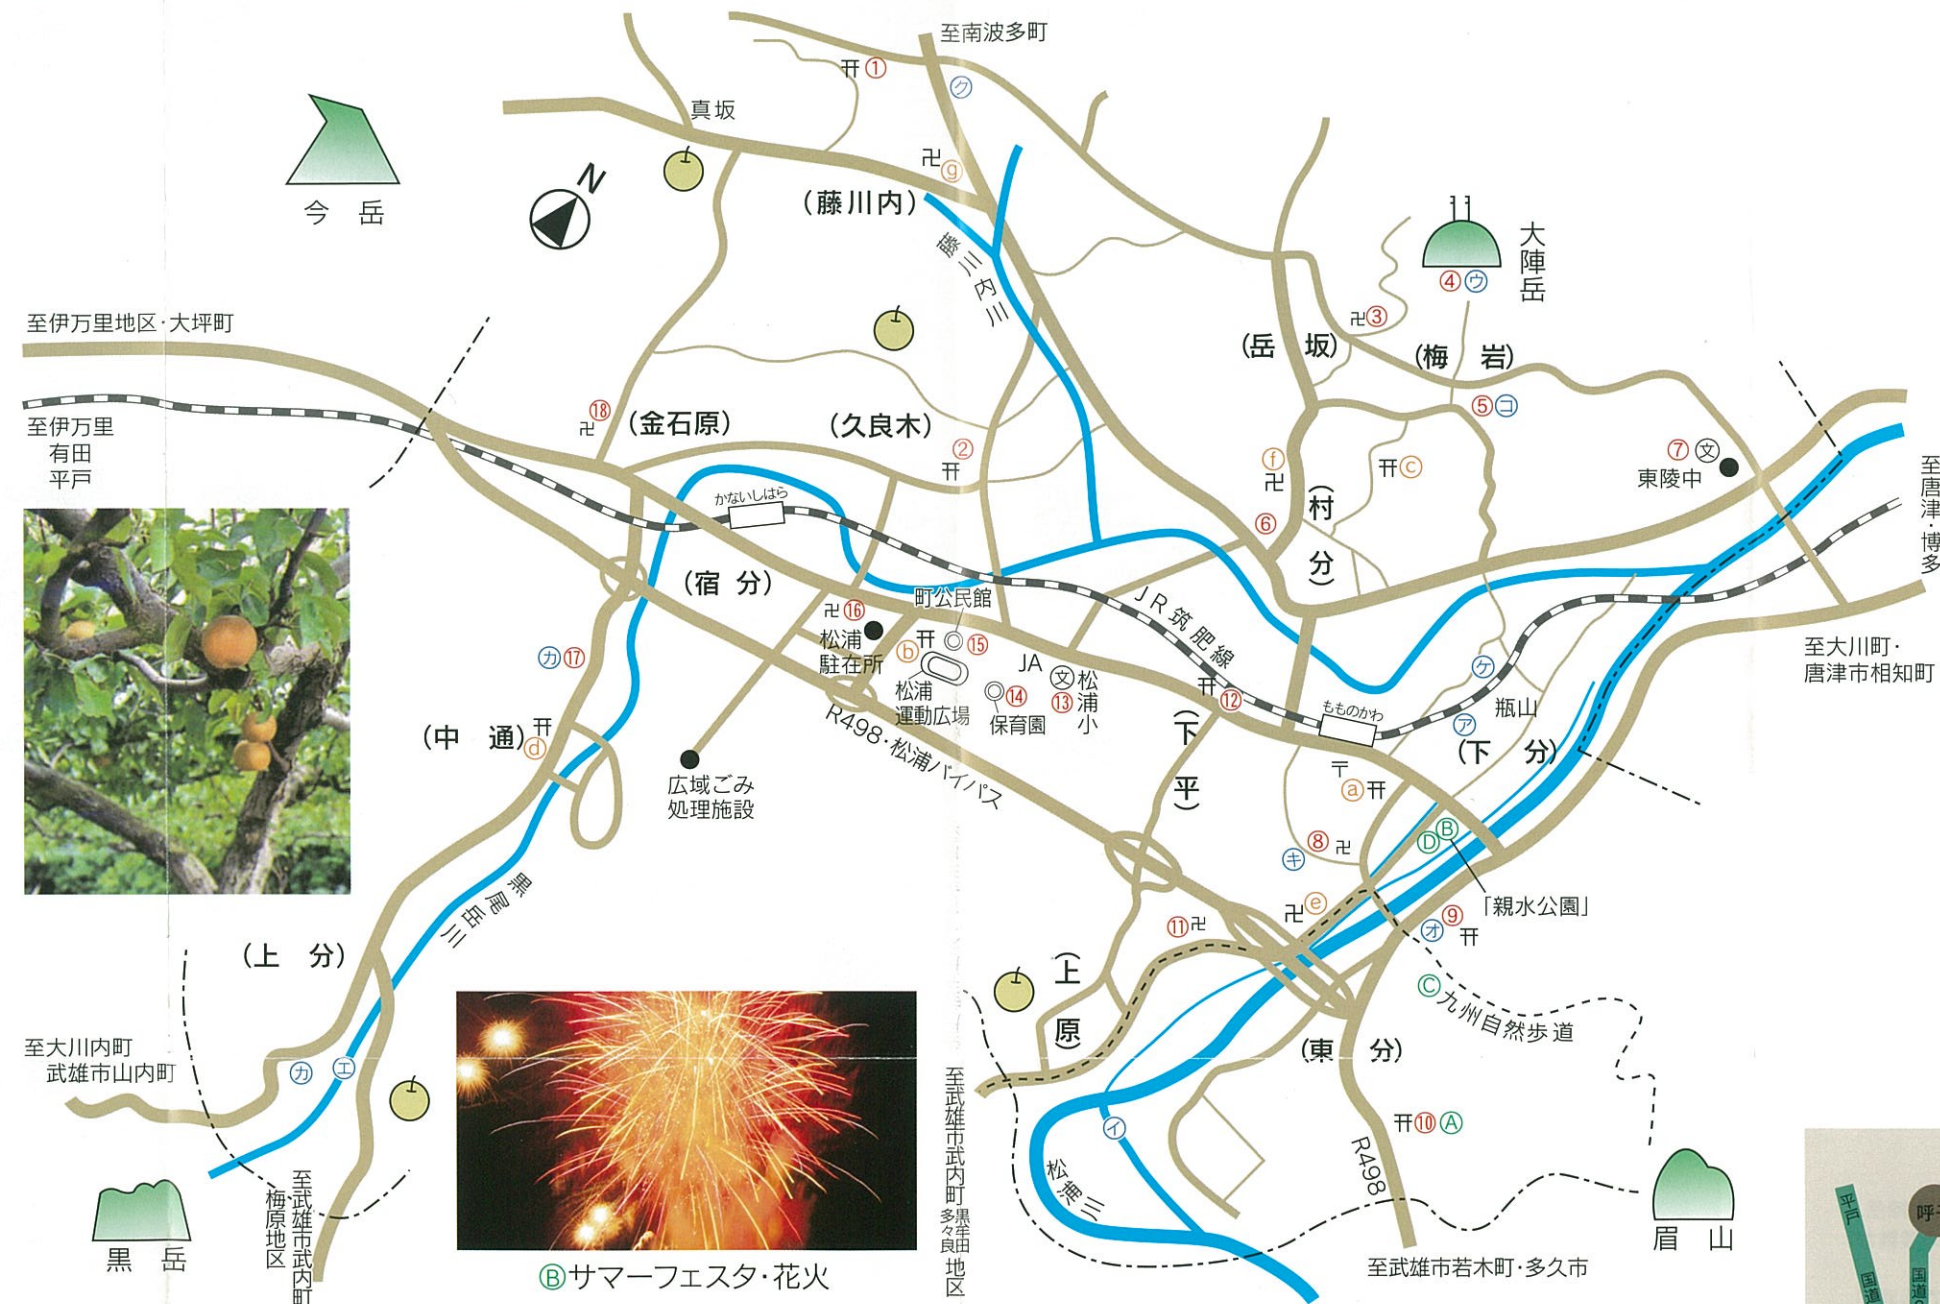

## GUIDE MAP

18 金石原・子安観音

17 中通・六躰地蔵

16 宿分・観音堂

15 松浦公民館

1 藤川神社・ふくろう像の燈籠

2 久良木・乙姫神社

3 岳坂・薬師堂裏の五輪塔群

4 雨乞祈願「牛洗い」

牛石

5 天然記念物のヒラドツツジ

6 村分・諸仏堂

8 サマーフェスタ・花火

7 東陵中学校

8 下分後田・薬師堂六躰地蔵

9 東分・藩境標石柱

14 松浦保育園

13 松浦小学校

12 下平・巖島神社弁財天

11 上原・観音堂

10 東分・諏訪神社伝統神事「しめ縄切り」