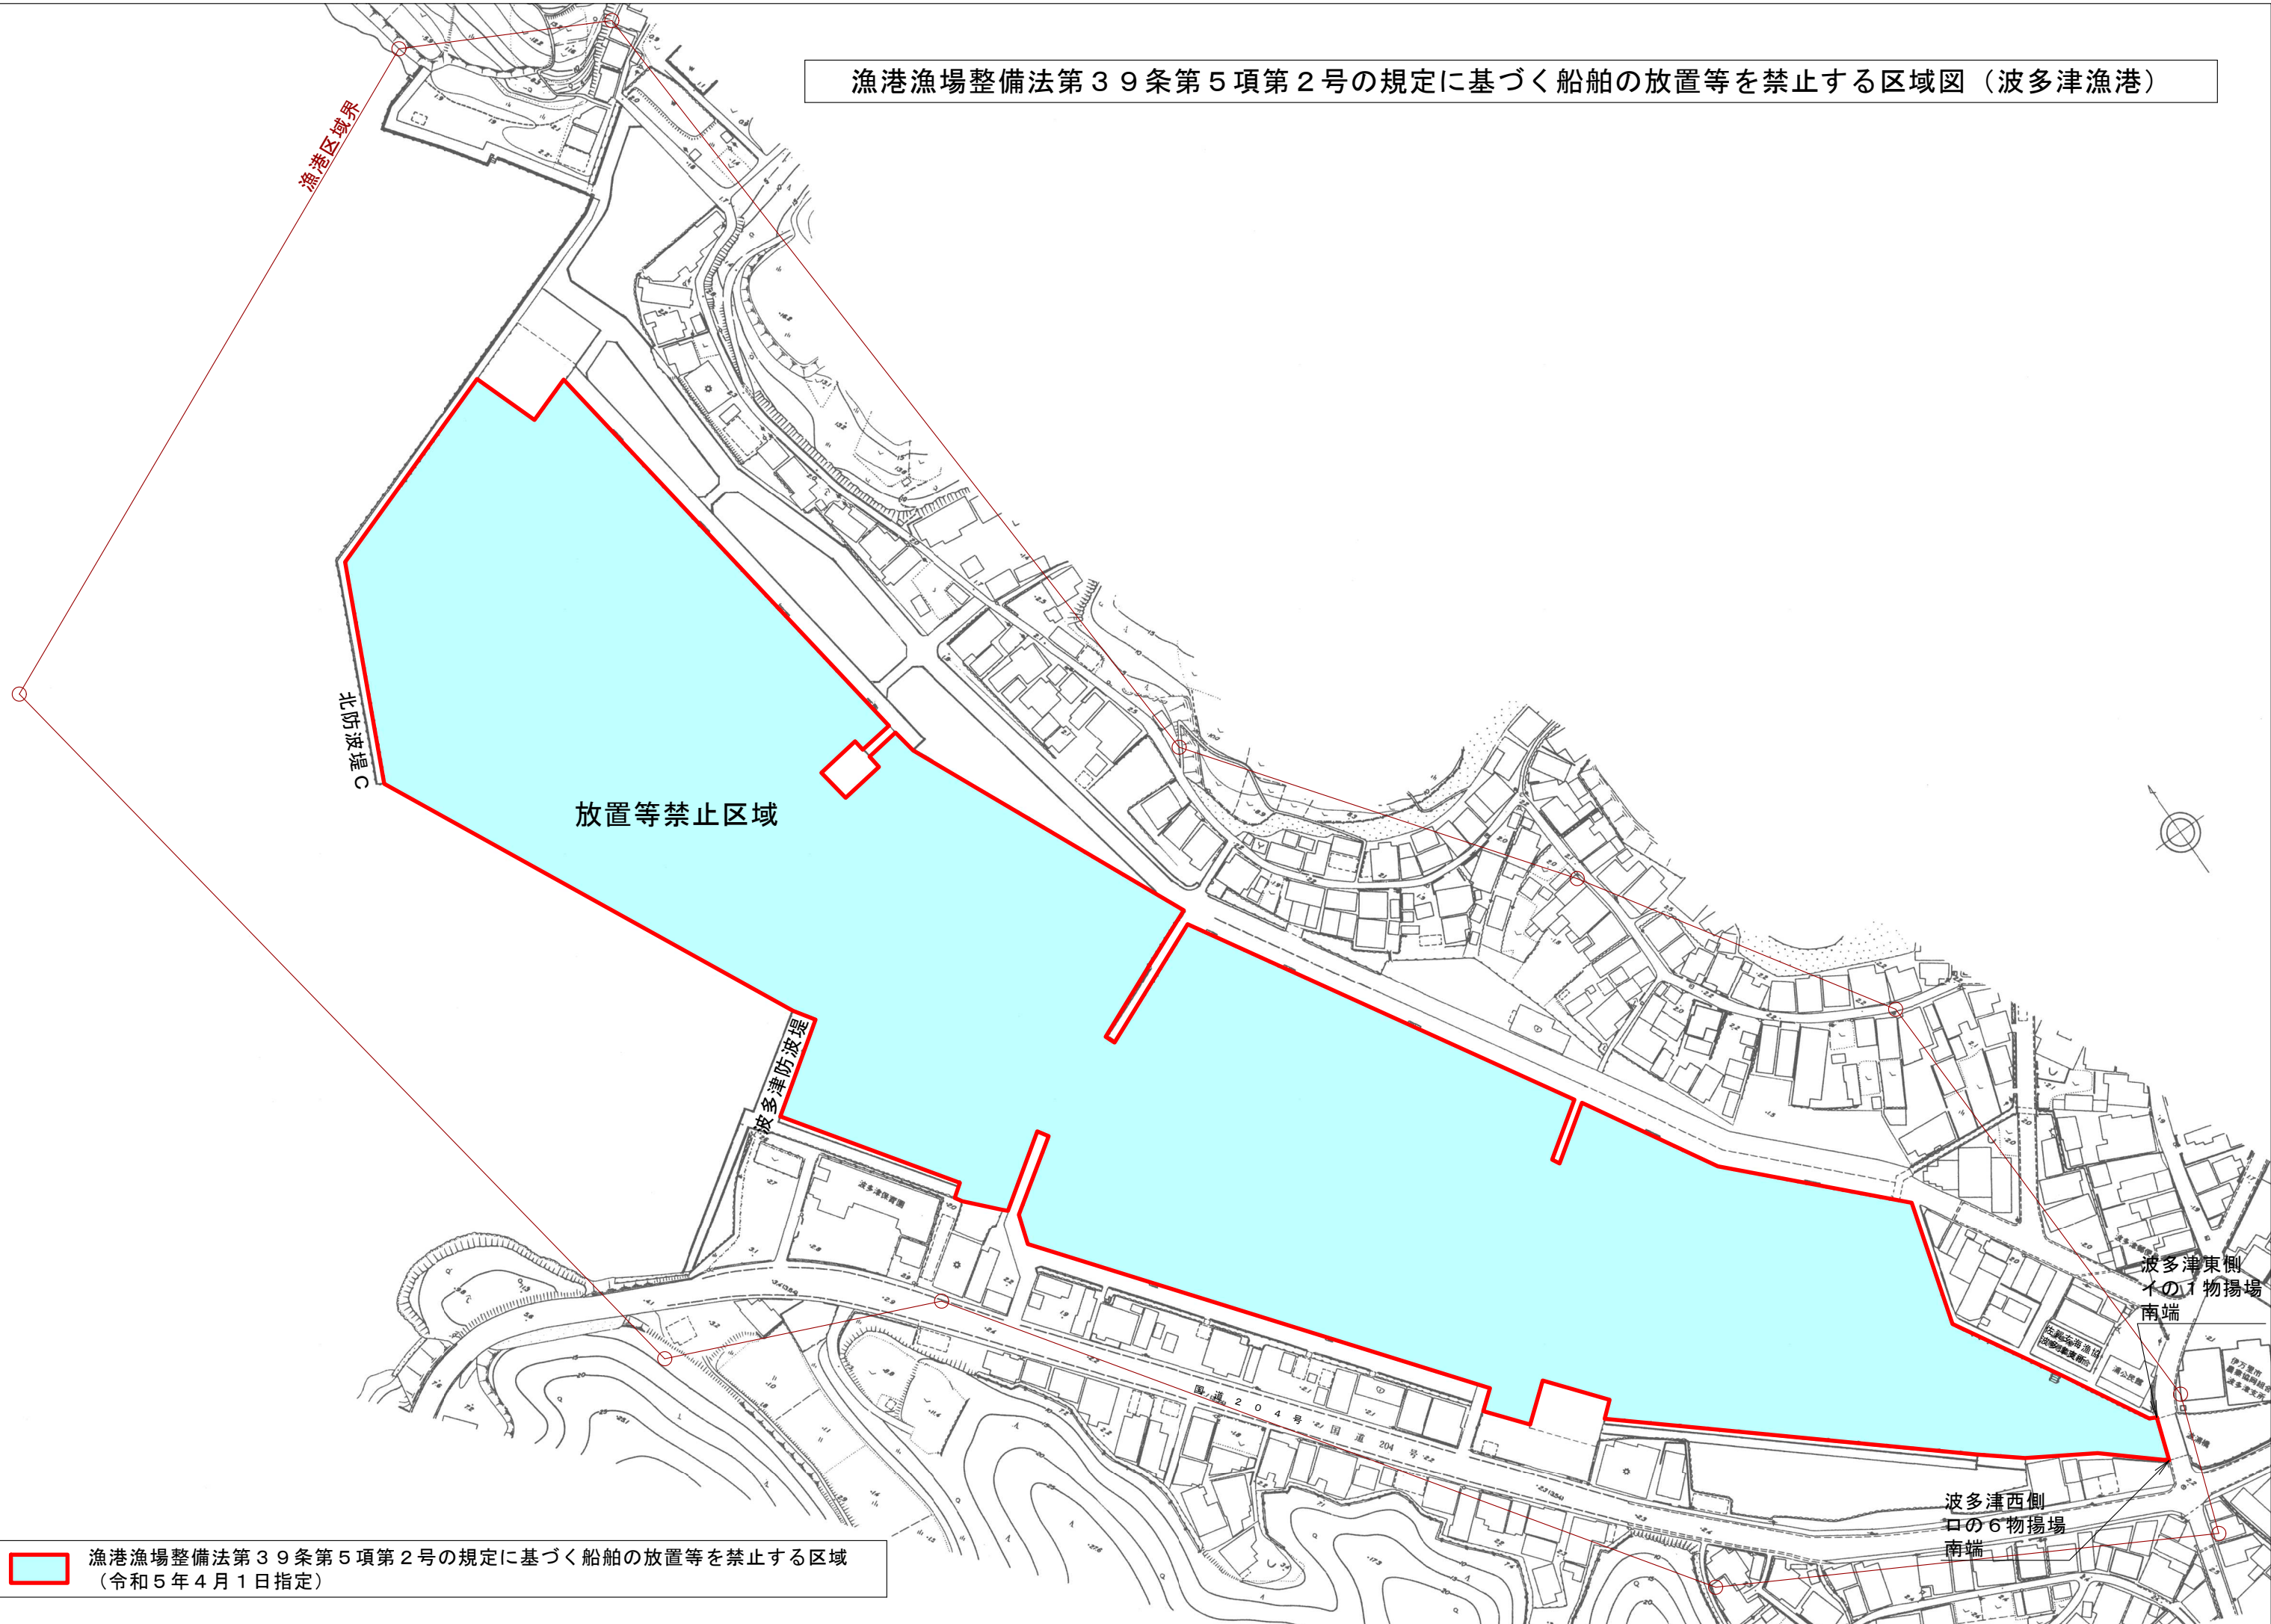

漁港漁場整備法第39条第5項第2号の規定に基づく船舶の放置等を禁止する区域図（波多津漁港）

漁港漁場整備法第39条第5項第2号の規定に基づく船舶の放置等を禁止する区域
(令和5年4月1日指定)